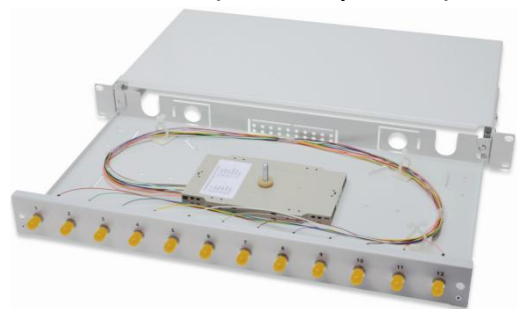

DN-96310/9 (12x ST Simplex, OS2)