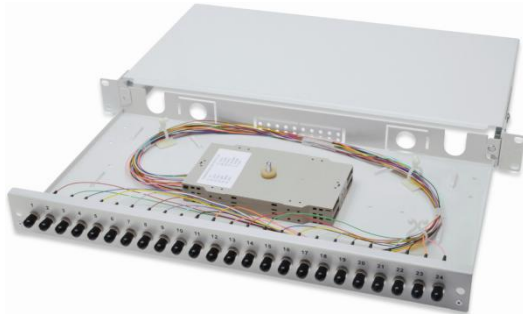

DIGITUS® LWL-Spleißboxen, ST

✓ Komplett vormontiert

✓ Robustes Stahlblech

✓ 12x ST, 24x ST Simplex

✓ OM2, OM3, OS2

DN-96311 (24x ST Simplex, OM2)

Kurzbeschreibung

DIGITUS® LWL-Spleißboxen, 1HE, 12x ST Simplex, 24x ST Simplex, verschiedene Faserklassen

Features

- Robustes Trägergehäuse aus 1,0 mm Stahlblech, pulverbeschichtet
- Tiefenverstellbar im 19"-Schrack
- Box ist ausziehbar
- Komplett vormontiert, Fasern abgelängt und in die Spleißkassetten gelegt
- Farbige Pigtails
- Kupplungen mit Zirkonia-Keramik-Ferrule
- Erhältlich mit 12x ST, 24x ST Simplex
- Erhältlich in OM2, OM3 und OS2
- M20/M25-Verschraubung, Kassette, Kassettendeckel und Zugentlastung enthalten
- 1 Höheneinheit (44,45 mm)
- Standardfarbe Grau (RAL 7035); Optional erhältlich in Farbe Schwarz (RAL 9005)

Produktübersicht

Die DIGITUS® LWL-Spleißboxen weisen eine robuste und kompakte Bauform auf und sorgen für den einfachen Übergang zwischen LWL-Verlegekabeln auf Duplex- oder Breakout Kabeln. Die einfache Installation und der optimale Schutz der Glasfasern im Vollmetallgehäuse sind nur einige Vorteile dieser Spleißboxen.