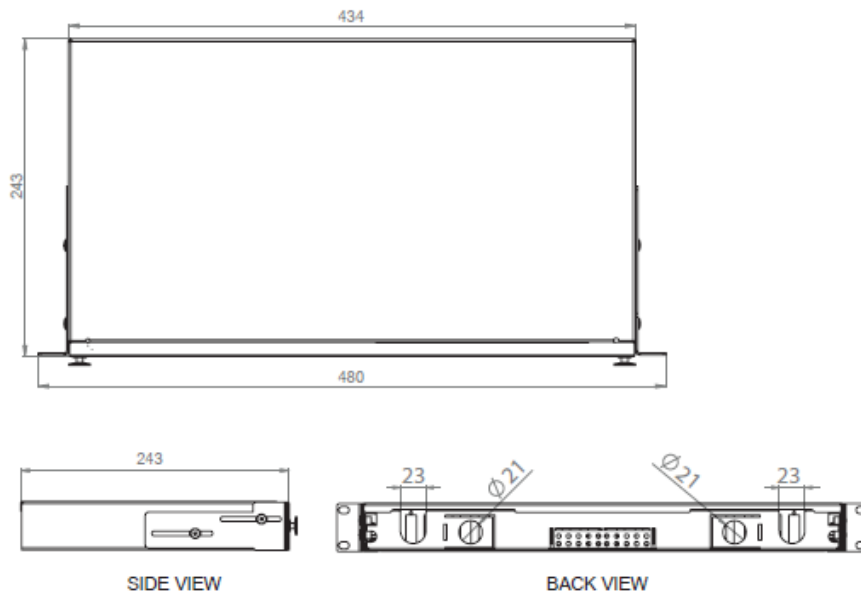

Technische Zeichnungen

Artikelnummer Information

DN-96310	LWL-Spleißbox, 1HE, bestückt, 12x ST Simplex, inkl. M20/M25-Verschraubung, Spleißkassette, farbige Pigtails, OM2, Adapter
DN-96311	LWL-Spleißbox, 1HE, bestückt, 24x ST Simplex, inkl. M20/M25-Verschraubung, Spleißkassette, farbige Pigtails, OM2, Adapter
DN-96310/3	LWL-Spleißbox, 1HE, bestückt, 12x ST Simplex, inkl. M20/M25-Verschraubung, Spleißkassette, farbige Pigtails, OM3, Adapter
DN-96311/3	LWL-Spleißbox, 1HE, bestückt, 24x ST Simplex, inkl. M20/M25-Verschraubung, Spleißkassette, farbige Pigtails, OM3, Adapter
DN-96310/9	LWL-Spleißbox, 1HE, bestückt, 12x ST Simplex, inkl. M20/M25-Verschraubung, Spleißkassette, farbige Pigtails, OS2, Adapter
DN-96311/9	LWL-Spleißbox, 1HE, bestückt, 24x ST Simplex, inkl. M20/M25-Verschraubung, Spleißkassette, farbige Pigtails, OS2, Adapter